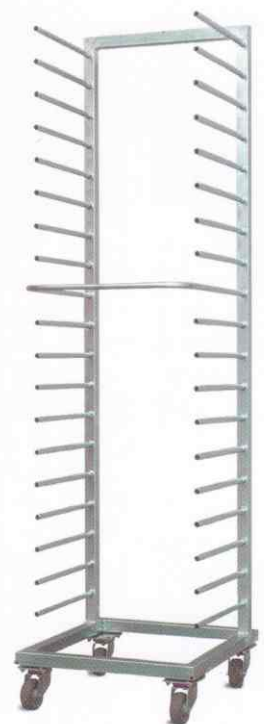

TELBO®

*La qualità ...  
è il nostro pane quotidiano.*

Dosatore contalitri.  
*Dosatore litercounter.*  
Doseur compte litres.

Miscelatore.  
*Mixcounter.*  
Mélangeur.

Carrello per infornamento manuale.  
*Manual Oven Cart.*  
Chariot pour enfournement manuel.

Cella di lievitazione automatica.  
*Automatic Leavening Cell.*  
Cellule de levage automatique.

Carrello per forno rotativo.  
*Cart for Rotating Oven.*  
Chariot pour four rotatif.

Carrello per cella.  
*Cell Cart.*  
Chariot pour cellule.

Carrello portateglie a pioli.  
*Baking Pan Cart with pins.*  
Chariot porte récipients à barreaux.

Carrello Aiuto Fornaio.  
*Cart for help baker.*  
Chariot pour aide boulanger.

Carrello e telai di infornamento.  
*Oven Cart and manual loaders.*  
Chariot et cadres d'enfournement.

Telaio di infornamento.  
*Manual loader.*  
Cadres d'enfournement.

Tela cotone.  
*Cotton cloth with bottom holes.*  
Toile coton.

Teglie per forno.  
*Oven Baking Pans.*  
Récipients à four.

Ci  
piace sapere che chi  
ci ha scelto ci trova giovani  
e dinamici, sempre attenti alla  
qualità di ciò che offriamo.